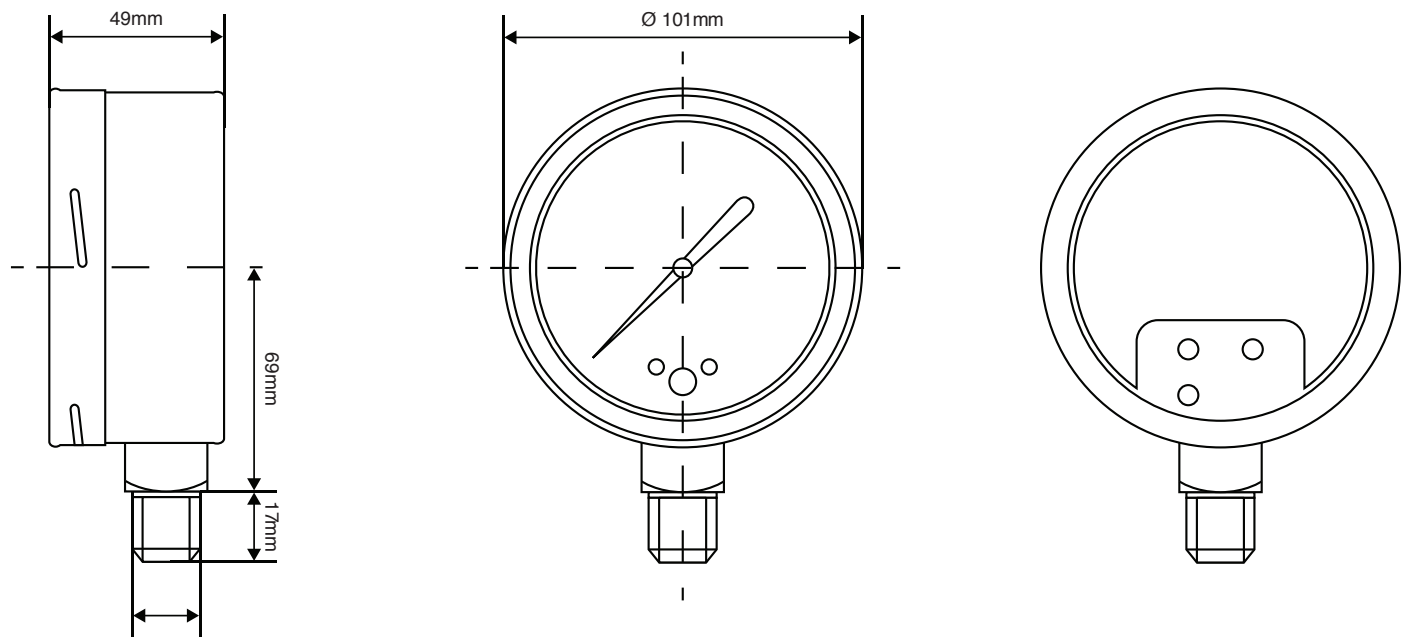

CARACTERÍSTICAS

- Precisión: Clase $\pm 1.6\%$ según Norma EN 837.1.
- Rango: 0 ... 600 mbar / 0 ... 6118 mmH₂O u otra unidad equivalente de presión y vacío.
- Carátula: Doble escala, mbar (color negro) / mmH₂O (color rojo).
- Presión de trabajo:
 - Presión continua: 3/4 Full escala.
 - Presión fluctuante: 2/3 Full escala.
- Temperatura de trabajo:
 - Seco: -40°C a 60°C.
- Para mayores temperaturas, se debe usar enfriador (sifón).
- Conector: Aleación de cobre.
- Conexión: Inferior 1/2" NPT.
- Construcción:
 - Caja: Acero inoxidable 304.
 - Bisel: Tipo bayoneta.
 - Visor: Vidrio de seguridad.
 - Aguja: Aluminio esmaltado negro.
 - Mecanismo: En aleación de cobre tipo capsula.
 - Tornillo de ajuste a cero.
 - Restrictor interno.

VISOR DE SEGURIDAD / TORNILLO DE AJUSTE

CONEXIÓN INFERIOR CON RESTRICTOR

Manómetro conexión inferior Baja presión

DN100mm
4"

DIAGRAMAS DE LAS DIMENSIONES

MODELOS

Rango		Conexión		Rango		Conexión	
Psi	Bar	Inferior	Posterior	Psi	Bar	Inferior	Posterior
0 ... 60	0 ... 4	-	MPHB63000060	0 ... 5000	0 ... 350	MPVS63005000	-
0 ... 100	0 ... 7	MPVB63000100	MPHB63000100	0 ... 6000	0 ... 400	MPVS63005800	MPHS63005800
0 ... 160	0 ... 11	-	MPHB63000160	0 ... 10000	0 ... 700	MPVS63010151	-
0 ... 200	0 ... 14	MPVB63000200	-	0 ... 14000	0 ... 1000	MPVS63015000	-
0 ... 230	0 ... 16	MPVB63000230	-	-	-	-	-
0 ... 350	0 ... 25	MPVB63000350	MPHB63000350	-	-	-	-
0 ... 400	0 ... 28	MPVB63000400	-	-	-	-	-
0 ... 600	0 ... 40	MPVB63000600	-	-	-	-	-
0 ... 1000	0 ... 70	MPVB630001000	-	-	-	-	-
0 ... 1400	0 ... 100	MPVB630001400	-	-	-	-	-
0 ... 3000	0 ... 210	MPVB630003000	-	-	-	-	-