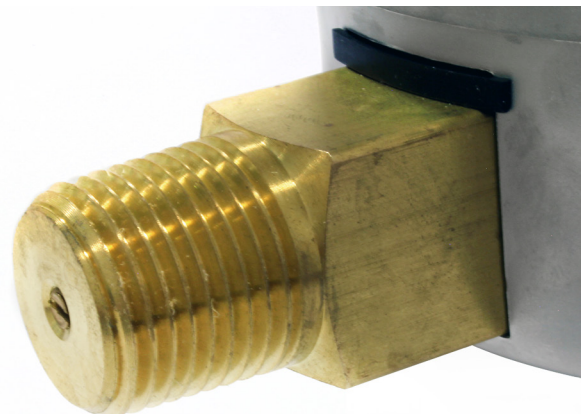

CONEXIÓN INFERIOR CON RESTRICTOR